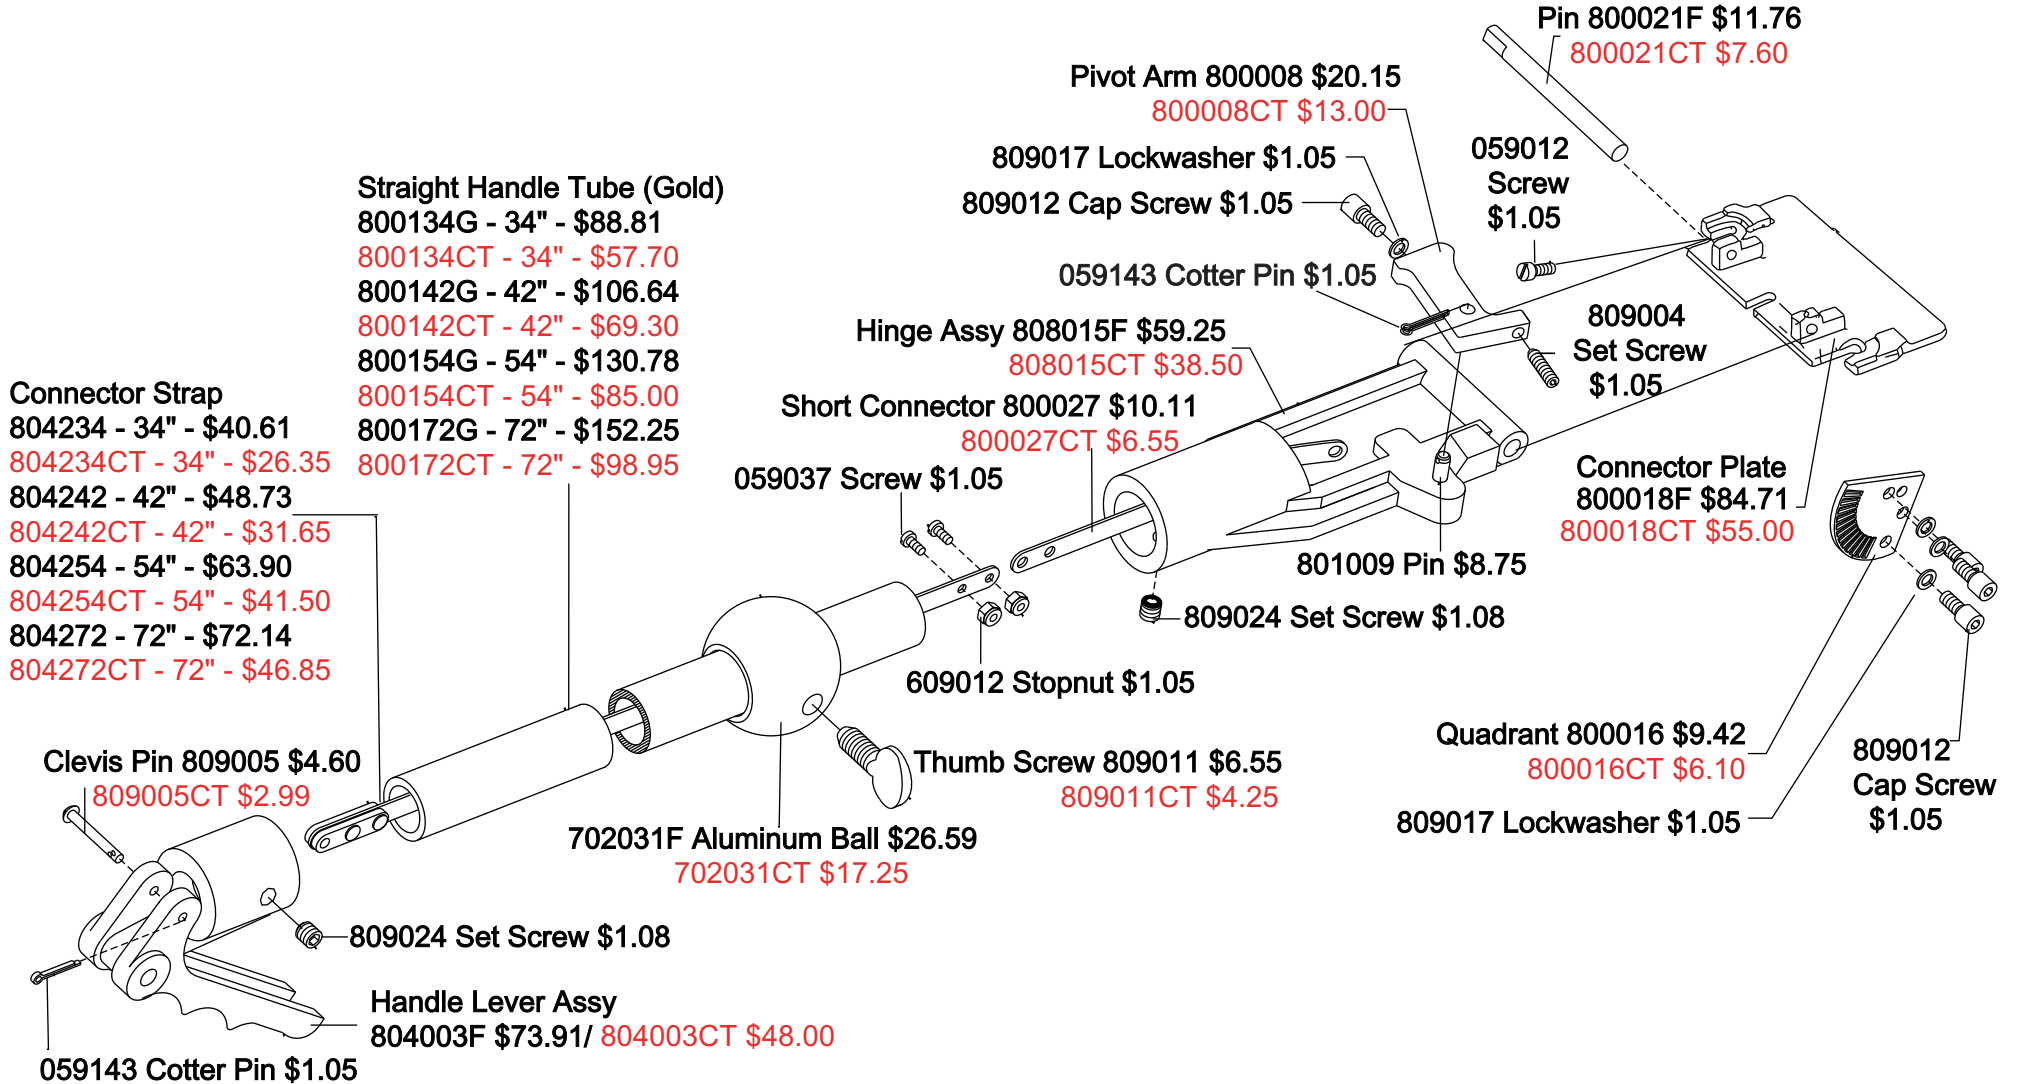

TAPETECH BOX HANDLE

Prices subject to change without notice

2007

Pin 800021F \$11.76
800021CT \$7.60

Pivot Arm 800008 \$20.15
800008CT \$13.00

809017 Lockwasher \$1.05
809012 Cap Screw \$1.05

059012
Screw
\$1.05

059143 Cotter Pin \$1.05

Hinge Assy 808015F \$59.25
808015CT \$38.50

809004
Set Screw
\$1.05

Short Connector 800027 \$10.11
800027CT \$6.55

Connector Plate
800018F \$84.71
800018CT \$55.00

Connector Strap
804234 - 34" - \$40.61
804234CT - 34" - \$26.35
804242 - 42" - \$48.73
804242CT - 42" - \$31.65
804254 - 54" - \$63.90
804254CT - 54" - \$41.50
804272 - 72" - \$72.14
804272CT - 72" - \$46.85

059037 Screw \$1.05

801009 Pin \$8.75

809024 Set Screw \$1.08

609012 Stopnut \$1.05

Quadrant 800016 \$9.42
800016CT \$6.10

Clevis Pin 809005 \$4.60
809005CT \$2.99

Thumb Screw 809011 \$6.55
809011CT \$4.25

809012
Cap Screw
\$1.05

702031F Aluminum Ball \$26.59
702031CT \$17.25

809024 Set Screw \$1.08

809017 Lockwasher \$1.05

Handle Lever Assy
804003F \$73.91 / 804003CT \$48.00

059143 Cotter Pin \$1.05